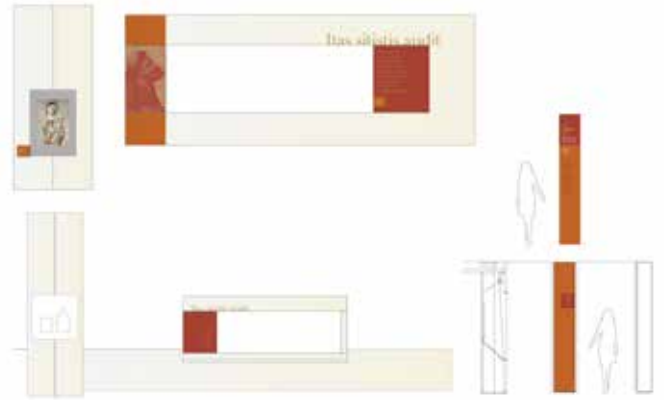

COMUNE DI PRATO
 Concorso per la grafica e per l'allestimento del Museo Civico di Prato all'interno del Palazzo Pretorio

MOSTRA MITO E BELLEZZA
Immagine coordinata

MASSACIUCCOLI ROMANA
 immagine coordinata e allestimento museo archeologico