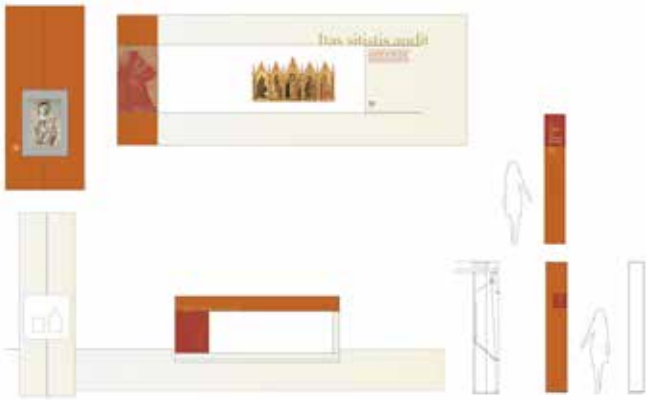

COMUNE DI PRATO
 Concorso per la grafica e per l'allestimento del Museo Civico di Prato all'interno del Palazzo Pretorio

MOSTRA MITO E BELLEZZA
Immagine coordinata

MASSACIUCCOLI ROMANA
 immagine coordinata e allestimento museo archeologico